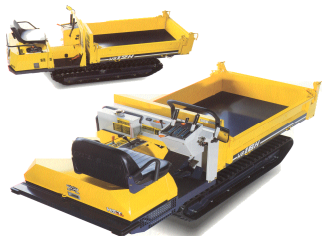

DUMPERS SUR CHENILLES

TYPE	LARGEUR	PRIX PAR JOUR			
		de 1 à 9 jours	de 10 à 29 jours	dès 30 jours	ASS
CHARGE UTILE		Prix sur demande !!!			
1.1 to	90 cm				
1 to	115 cm				
2.5 to	170 cm				

DUMPERS SUR PNEUS

TYPE	PRIX PAR JOUR			
	de 1 à 9 jours	de 10 à 29 jours	dès 30 jours	ASS
CHARGE UTILE	Prix sur demande !!!			
1.2 to				

Conditions

- ♦ Jours ouvrables (mois= nombre de jours ouvrables effectifs)
- ♦ Heures maximales par jour : 8 heures, par heure supplémentaire CHF ..... l'heure
- ♦ Lavage : forfait CHF ..... (sera facturé si nécessaire)
- ♦ Rabais location: dès 3 mois 10%, dès 6 mois 15%

TRANSPORT (sous réserve d'accessibilité)

POIDS	PRIX PAR TRAJET		
	de 0 à 100 km	de 100 à 150 km	+ 150 km
1 à 5 to	Prix sur demande !!!		
5 à 10 to			
10 à 15 to			
15 à 25 to			
+ 25 to			

LOCATION SOUS RESERVE DE DISPONIBILITE