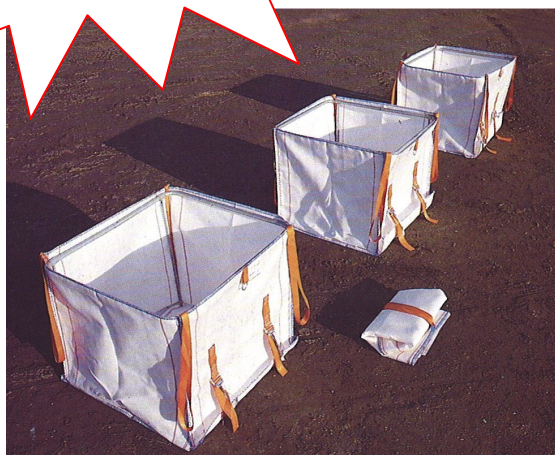

Promotion

Conteneur souple

Rapidité
Rentabilité
Sécurité
Propreté

**Prix sur
demande !**

- Charge utile 1'250 kg
- Charge de rupture 6'000 kg
- Dim. 900 x 900 x 1000 mm
- Sans cadre

Validité de l'offre jusqu'à épuisement du stock