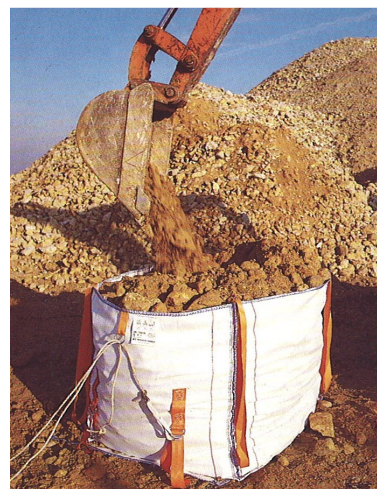

Promotion

Conteneur souple

Rapidité
Rentabilité
Sécurité
Propreté

**Prix sur
demande !**

- Charge utile 1'250 kg
- Charge de rupture 6'000 kg
- Dim. 900 x 900 x 1000 mm
- Sans cadre

Validité de l'offre jusqu'à épuisement du stock