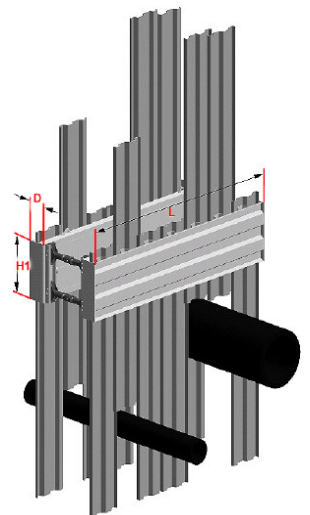

Promo

Guides palfeuilles KD4

Panneaux guide	Dimensions LxHxD	Poids panneau	Poids caisson	Passage entre vérins	Nombre de KD4
KKP 4040 x 1'000	4040 x 1'000 x 240	911 kg	2106 kg	3622 mm	20 u

Désignation	Largeur int. Panneaux	Largeur ext. Panneaux	Largeur int. Palfeuilles
Vérintype B	de 986 à 1'326 mm	de 1'466 à 1'806 mm	de 1'266 à 1'566 mm
Vérintype D	de 678 à 746 mm	de 1'158 à 1'226 mm	de 918 à 986 mm

**Prix de vente et
de location
sur demande !**

**Pour tout complément d'information ou commande,
veuillez prendre contact avec notre Collaborateur
M. Dario Salvi au tél. 021 965 40 42
ou par mail : aciers@jaquetvallorbe.ch**