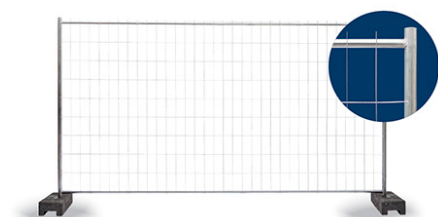

# LES INDISPENSABLES AUTOMNE 2019

982126135

**Clôture mobile**Longueur: 350 cm  
Hauteur: 200 cm  
Mailles: 10 × 25 cm  
Ø fil: 3 mm  
(sans rack de transport)

Quantité d'emballage	Prix unitaire	Commande
	<del>99.00</del>	
<b>37</b>	<b>34.50</b>	

982126682

**Socle en béton**Pour clôture mobile  
Poids: 36 kg

Quantité d'emballage	Prix unitaire	Commande
	<del>18.00</del>	
<b>1</b>	<b>9.-</b>	
<b>72</b>	<b>7.50</b>	

982125039

**Rack de rangement**

Pour 25 clôtures mobiles

### Étrésillon type «Swiss» pour fouilles thermolaqué noir agréé SUVA

Avec goupille et écrou zingué • Support: 2.4 t  
Ø tubes ext.: 60 × 3.8 mm/int.: 48 × 3.8 mm  
Réglage de 10 à 10 cm  
Plaque: 140 × 140 × 8 mm  
Grandeurs: 0 = 45 – 65 cm    2 = 80 – 130 cm  
                  1 = 60 – 95 cm    3 = 100 – 170 cm