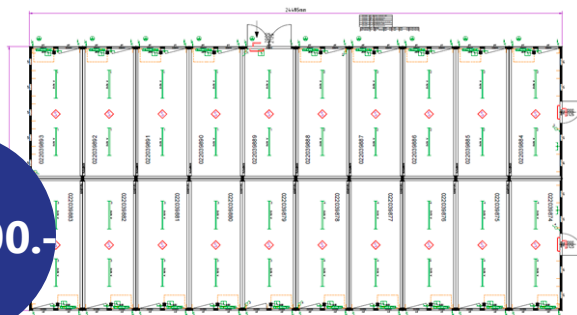

13'000.-

98 300 4357

Container sanitaire SA20

Année 2019 • N° de série 011910047

RAL gris

Plan spécial : 1 WC + 1 partie bureau

Dimensions ext. : 2'590 × 2'340 × 6'050 mm

5'850.-

98 300 2571

Container de bureau BM20 vitré

Année 2012 • N° de série 011212083

RAL bleu gentiane

Dimensions ext.: 2'591 × 2'340 × 6'050 m

98 300 7316

Ensemble de 20 containers de bureau BM20

Année 2020 • N° de série de 022039874 à 022039893

RAL gris clair 7035

142'000.-

98 300 7952

Container d'entreposage LC15

Année 2021 • N° de série de 062125852

Tagué sur le côté

RAL blanc

Dimensions extérieures : 4'550 × 2'200 × 2'260 mm

4'500.-

RETROUVEZ TOUTES NOS PROMOTIONS ACTUELLES SUR : **JAQUET**
www.jaquetvallorbe.ch