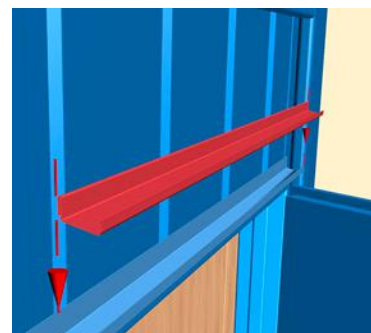

0304-000000020

Gouttière pour porte extérieure 875 mm
Couleur gouttière RAL 5010 bleu gentiane