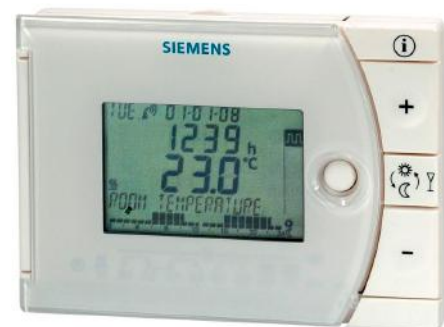

0302079

**Thermostat d'ambiance pour convecteur, SIEMENS
REV24, numéro d'article 120241194**