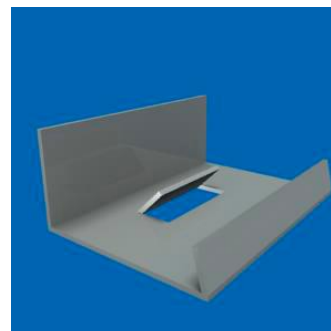

2401246

**Plinthes d'angle aimantées, RAL 9010 Hauteur int. :
2540 mm**

2401080

**Panel fixing clamp MW60/MW100 panels, standard / re-
inforced frame**

2401119

Panel fixing clamp PU60/SW60 panels standard frame