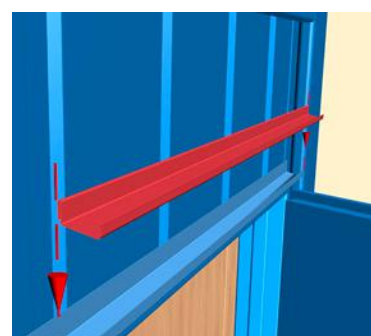

Barre de seuil pour double porte 2000x2125 ouvrant vers l'intérieur

0304373

Barre de seuil de porte 1000 mm pour porte ouvrant vers l'extérieur

0304287

Barre de seuil de porte 2000mm pour porte ouvrant vers l'extérieur avec pliure 3 côtés

0304072

Barre de seuil de porte 875 mm pour porte ouvrant vers l'extérieur

0304-000000020

Gouttière pour porte extérieure 875 mm
Couleur gouttière RAL 5010 bleu gentiane

0304-000000051

Gouttière pour porte extérieure 1000 mm
Couleur gouttière RAL 5010 bleu gentiane