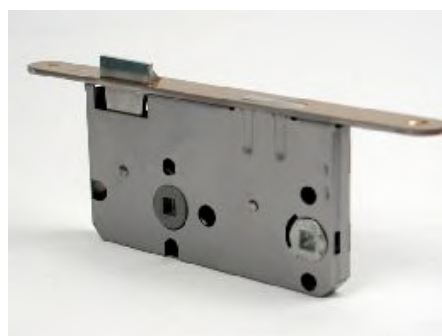

0304238

Poignée de porte pour porte intérieure plaques longues 72 mm percées BB, F1 anodisé

0304260

Poignée de porte norme DIN aluminium plaque courte complète

0304439

Poignée de porte SM gauche norme DIN, plaque courte AL complète

0304438

Poignée de porte SM droite norme DIN, plaque courte AL complète

0304039

Serrure à mortaise norme DIN gauche

0304040

Serrure à mortaise norme DIN droite

0304116

Serrure à mortaise WC gauche DIN 18251

0304348

**Barre antipanique rouge longueur 1150 mm / 344073 pour
serrure antipanique**

anti-panique

0304077

Serrure à mortaise pour profilé tubulaire d'insertion LC

0304585

Half set button for latch lever function E incl. change pin, multi-purpose Thermo