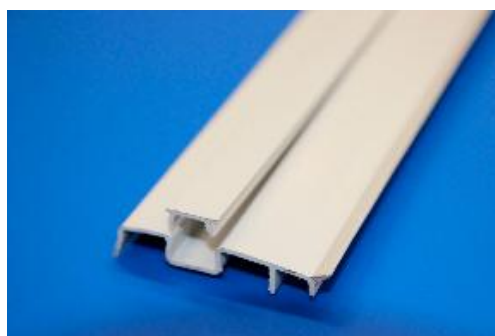

2403029

Plinthe de sol gris 1 pc = 6 lfm

2403034

Plinthe de sol gris (2,2 m) sur la largeur

2403040

Plinthe de sol gris (2,94 m)

Divers matériels de réparation (isolation, plaque de plancher,...)

2405023