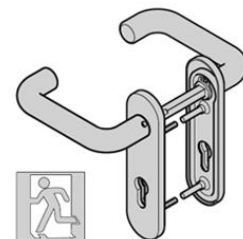

0304382

**Garniture antipanique à levier avec plaque courte, noir int.
poignée/ext. bouton**

0304350

Serrure antipanique LINKS, DIN EN 1125, barre / poignée

0304352

Serrure antipanique LINKS, DIN EN 1125, barre / bouton