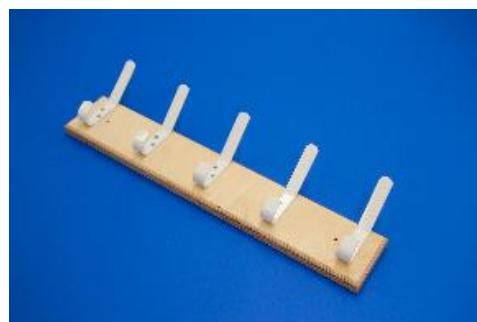

Matériel de réparation

Matériel de réparation en acier (y compris les plinthes d'angles)

2401156

Vis de distance pour conteneur MW entre poteau d'angle et panneau

Pour panneaux laine de verre 60/100mm

2401202