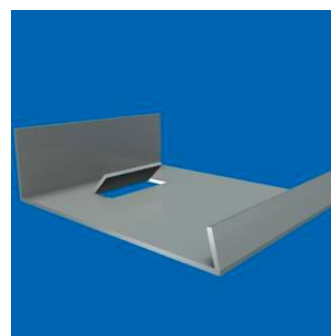

2401373

Crochet de fixation pour panneau 110 mm PU