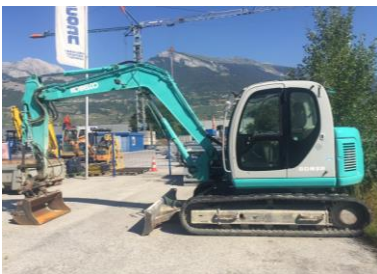

PELLES SUR CHENILLES

MECALAC 8MCR

2011 - 3'850 heures

N°130329 7'600 kg

2 godets rétro, 1 orientable,
1 godet skid et 1 lève-palettes

CHF 48'000

MECALAC 8MCR

2011 - 6'400 heures

N°130356 7'600 kg

3 godets rétro, 1 orientable,
1 godet skid et 1 lève-palettes

CHF 40'400

MECALAC 8MCR

2014 - 3'000 heures

N°130944 7'600 kg

2 godets rétro, 1 orientable, 1 godet 4x1,
1 lève-palettes et 1 platine manutention

CHF 69'950

KOBELCO SK80MSR-1

2005 - 7'800 heures

N°LF04-02282 8'010 kg

avec 1 attache rapide, 2 godets
rétro et 1 godet orientable

CHF 30'000

KOMATSU PC78MR-6

2007 - 7'750 heures

N°3158 8'270 kg

1 attache rapide av. powertilt, 2 godets
rétro et 1 godet de planie

CHF 33'800

SUNWARD SWE90

2009 - 1'050 heures

N°00259 8'500 kg

avec 1 attache rapide, 2 godets
rétro et 1 godet orientable

CHF 44'500